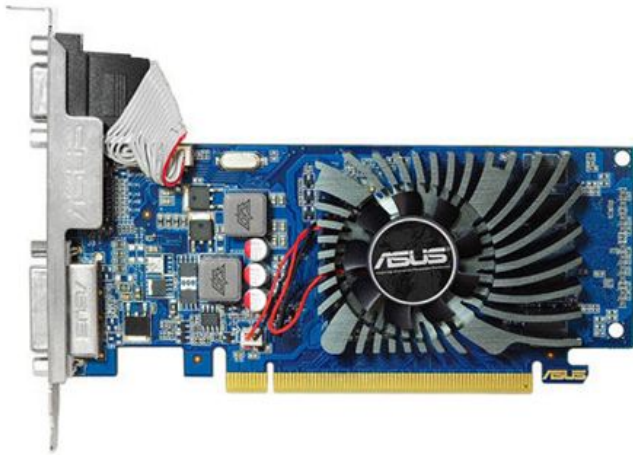

ASUS GeForce 210 1GB DDR3

Cena: 5,199.00 RSD

Kategorija Proizvoda: [Grafičke Kartice](#), [NVIDIA](#)

Opis

Specifikacija:

GPU: Nvidia GeForce 210

Interfejs: PCI Express 2.0

Veličina memorije: 1GB

Tip memorije: DDR3

Magistrala memorije: 64bit

CUDA procesori: 16

Brzina GPU: 589 MHz

Brzina memorije: 1200 MHz (600 MHz DDR3)

Hlađenje: Aktivno

Video izlazi: VGA, DVI, HDMI