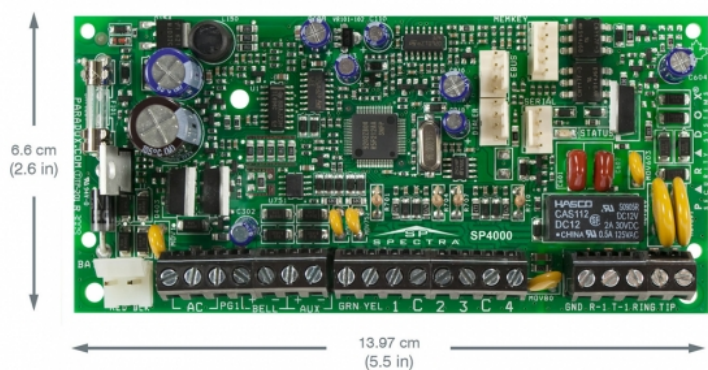

SP4000

Kategorija Proizvoda: [Alarmni Sistemi](#), [Spektra - Alarmne Centrale](#)

Opis

Alarmna centrala 8 zona, 2 particije, 1 PGM izlaz, LED šifrator K10, komunikator, ispunava EN 50131 Security Grade 2 standard
4 ulaza za zone (8 sa dupliranjem), StayD funkcija, 4-žična magistrala (bus), metalna kutija