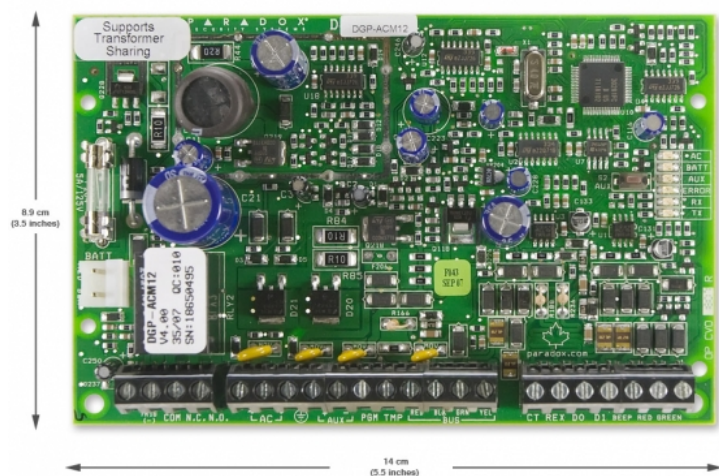

ACM12

Kategorija Proizvoda: [Alarmni Sistemi](#), [Digiplex i Evo - Moduli Kontrole Pristupa](#)

Opis

Modul za kontrolu pristupa - 4-žični

Omogućava priključenje čitača na BUS, magnetnog kontakta, tastera za izlaz, električne brave, u kompletu sa metalnom kutijom